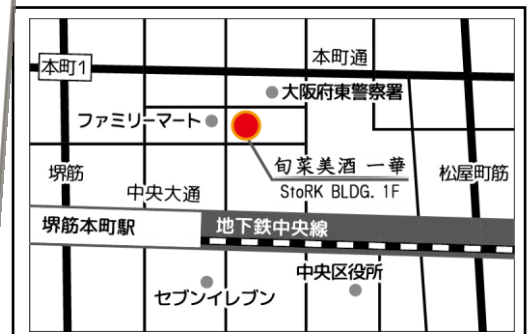

どようび ばん
土曜日の晩、

いっしょ た
ごはんを一緒に食べましょう。

さかいすじほんまちえき ちかく いんしよくてん
堺筋本町駅 近くの飲食店です。

おりょうり
お料理は「おばんざいバイキング！」

かんたん おりょうり こーな
簡単な「お料理コーナー」もありますよ。

いっしょ ちゃれんじ
一緒にチャレンジしてみませんか？

おやこ さんか OK
親子での参加もOKです。

これるひと こども
来れる人は子どもだけでもいいですよ。

おきがる おこし
お気軽にお越しください。

子ども食堂